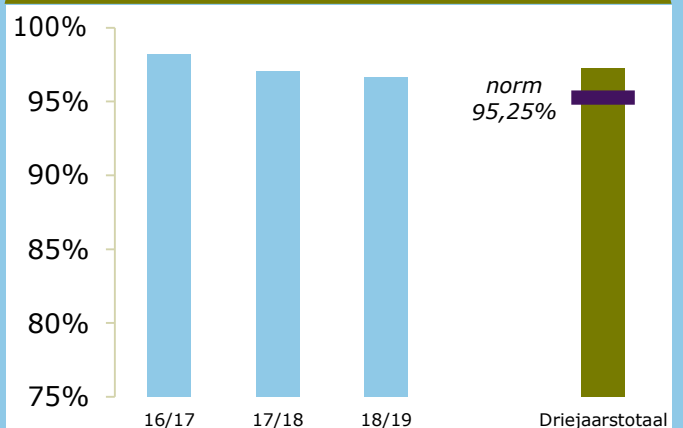

Onderwijsresultaten 2020

Rodenborch-College

5244 GD Rosmalen

07MU-0

Ons Middelbaar Onderwijs

ONDERBOUW

Onderwijspositie t.o.v. advies po

Onderbouwsnelheid

BOVENBOUW

Bovenbouwsucces (Driejaarstotaal)

Examencijfers (Driejaarstotaal)

**Berekend
oordeel**

VMBO G/T
voldoende

HAVO
voldoende

VWO
voldoende

Berekeningen 2020