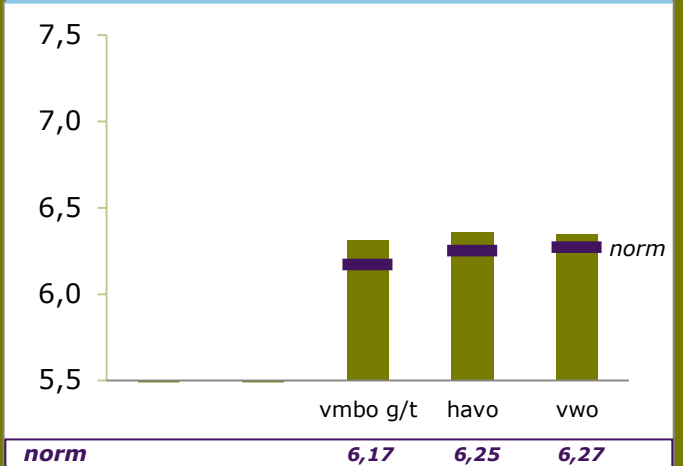

Onderwijsresultaten 2020

Rodenborch-College

5244 GD Rosmalen

07MU-0

Ons Middelbaar Onderwijs

ONDERBOUW

Onderwijspositie t.o.v. advies po

Onderbouwsnelheid

BOVENBOUW

Bovenbouwsucces (Driejaarstotaal)

Examencijfers (Driejaarstotaal)

**Berekend
oordeel**

VMBO G/T
voldoende

HAVO
voldoende

VWO
voldoende

Berekeningen 2020

Onderbouwsnelheid	
2016-2017	98,21%
2017-2018	97,05%
2018-2019	96,62%
Gem 3 jaar	97,29%
Norm (na correctie)	95,25%
Resultaat	boven de norm

Bovenbouwsucces	VMBO B	VMBO K	VMBO G/T	HAVO	VWO
2016-2017			92,79%	86,07%	89,16%
2017-2018			90,48%	84,49%	86,35%
2018-2019			91,75%	80,45%	84,97%
Gem 3 jaar			91,73%	83,68%	86,74%
Norm (na correctie)			86,32%	81,25%	81,39%
Resultaat			boven de norm	boven de norm	boven de norm