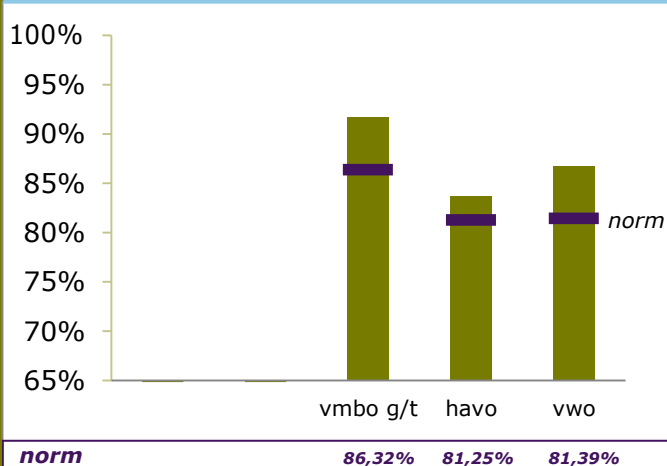

Onderwijsresultaten 2020

Rodenborch-College

5244 GD Rosmalen

07MU-0

Ons Middelbaar Onderwijs

ONDERBOUW

Onderwijspositie t.o.v. advies po

Onderbouwsnelheid

BOVENBOUW

Bovenbouwsucces (Driejaarstotaal)

Examencijfers (Driejaarstotaal)

**Berekend
oordeel**

VMBO G/T
voldoende

HAVO
voldoende

VWO
voldoende

Berekeningen 2020

Bevoegd gezag	Ons Middelbaar Onderwijs	Bevoegd gezag nr.	41211
Naam school	Rodenborch-College		
Adres	T.M. Kortenhorstlaan 4		
Plaats	5244 GD Rosmalen	BRIN-Vestnr.	07MU-0

Onderwijspositie t.o.v. advies po	
Vergelijkingsgroep	VMBO (g)t/HAVO/VWO
2017-2018	17,79%
2018-2019	17,42%
2019-2020	18,25%
Gem 3 jaar	17,81%
Norm	-0,55%
Resultaat	boven de norm

Onderbouwsnelheid	
2016-2017	98,21%
2017-2018	97,05%
2018-2019	96,62%
Gem 3 jaar	97,29%
Norm (na correctie)	95,25%
Resultaat	boven de norm

Bovenbouwsucces	VMBO B	VMBO K	VMBO G/T	HAVO	VWO
2016-2017			92,79%	86,07%	89,16%
2017-2018			90,48%	84,49%	86,35%
2018-2019			91,75%	80,45%	84,97%
Gem 3 jaar			91,73%	83,68%	86,74%
Norm (na correctie)			86,32%	81,25%	81,39%
Resultaat			boven de norm	boven de norm	boven de norm