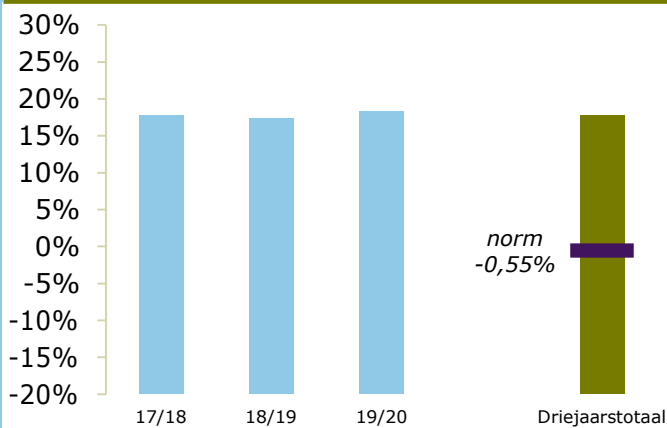

Onderwijsresultaten 2020

Rodenborch-College

5244 GD Rosmalen

07MU-0

Ons Middelbaar Onderwijs

ONDERBOUW

Onderwijspositie t.o.v. advies po

Onderbouwsnelheid

BOVENBOUW

Bovenbouwsucces (Driejaarstotaal)

Examencijfers (Driejaarstotaal)

**Berekend
oordeel**

VMBO G/T
voldoende

HAVO
voldoende

VWO
voldoende

Berekeningen 2020

Onderbouwsnelheid	
2016-2017	98,21%
2017-2018	97,05%
2018-2019	96,62%
Gem 3 jaar	97,29%
Norm (na correctie)	95,25%
Resultaat	boven de norm

Bovenbouwsucces	VMBO B	VMBO K	VMBO G/T	HAVO	VWO
2016-2017			92,79%	86,07%	89,16%
2017-2018			90,48%	84,49%	86,35%
2018-2019			91,75%	80,45%	84,97%
Gem 3 jaar			91,73%	83,68%	86,74%
Norm (na correctie)			86,32%	81,25%	81,39%
Resultaat			boven de norm	boven de norm	boven de norm